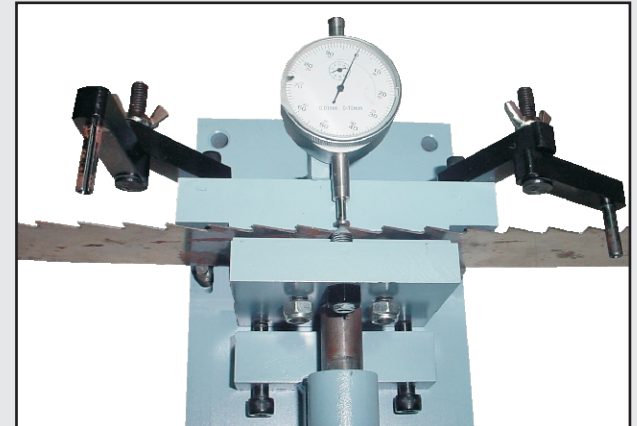

TM-50

T-75, T-100
y T-150

TRISCADORES DE PRECISIÓN PARA SIERRA CINTA MODELOS T-75, T-100, T-150 Y TRISCADOR MANUAL TM-50

Los **TRABADORES DE PRECISIÓN PARA SIERRA CINTA Modelos T-75, T-100 y T-150** son ideales para el triscado ó traba de sierra cinta de 3", 4" y 6" pulgadas respectivamente. El triscado evita la aparición de grietas en el cuerpo y el lomo de la hoja a causa del recalentamiento por fricción entre la madera y la cinta.