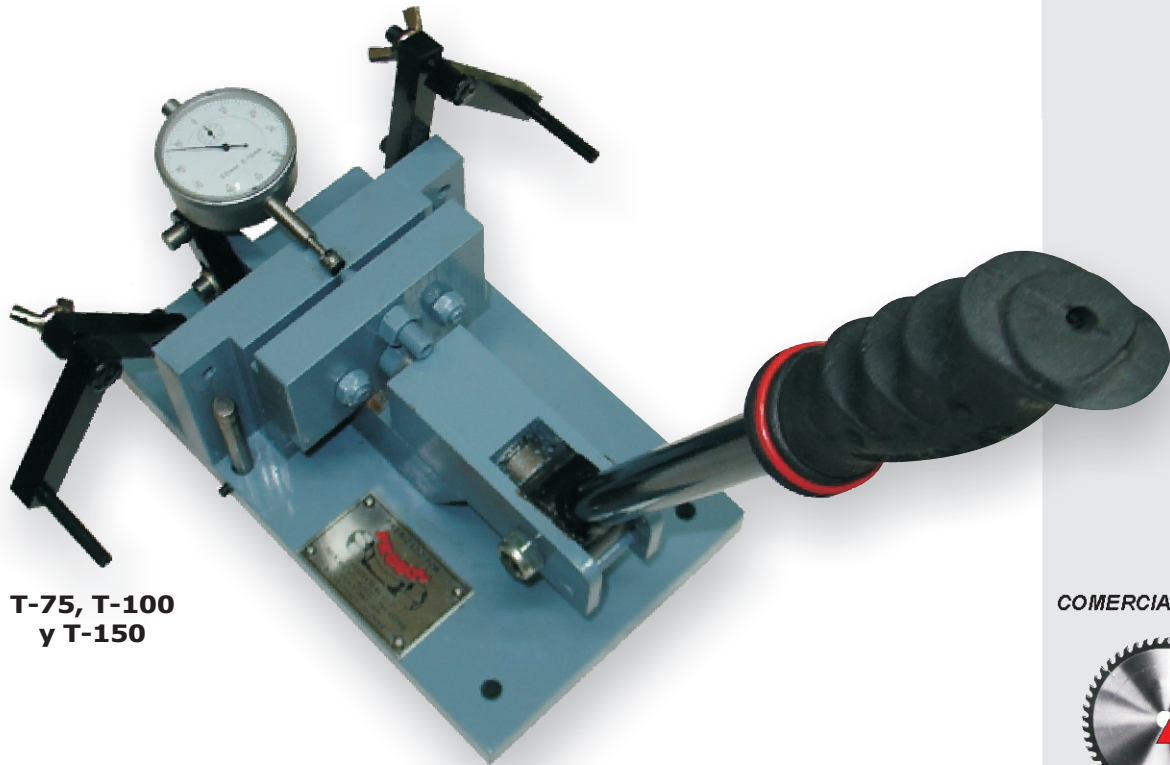

TM-50

T-75, T-100
y T-150

TRISCADORES DE PRECISIÓN PARA SIERRA CINTA MODELOS T-75, T-100, T-150 Y TRISCADOR MANUAL TM-50

Los **TRABADORES DE PRECISIÓN PARA SIERRA CINTA Modelos T-75, T-100 y T-150** son ideales para el triscado ó traba de sierra cinta de 3", 4" y 6" pulgadas respectivamente. El triscado evita la aparición de grietas en el cuerpo y el lomo de la hoja a causa del recalentamiento por fricción entre la madera y la cinta.