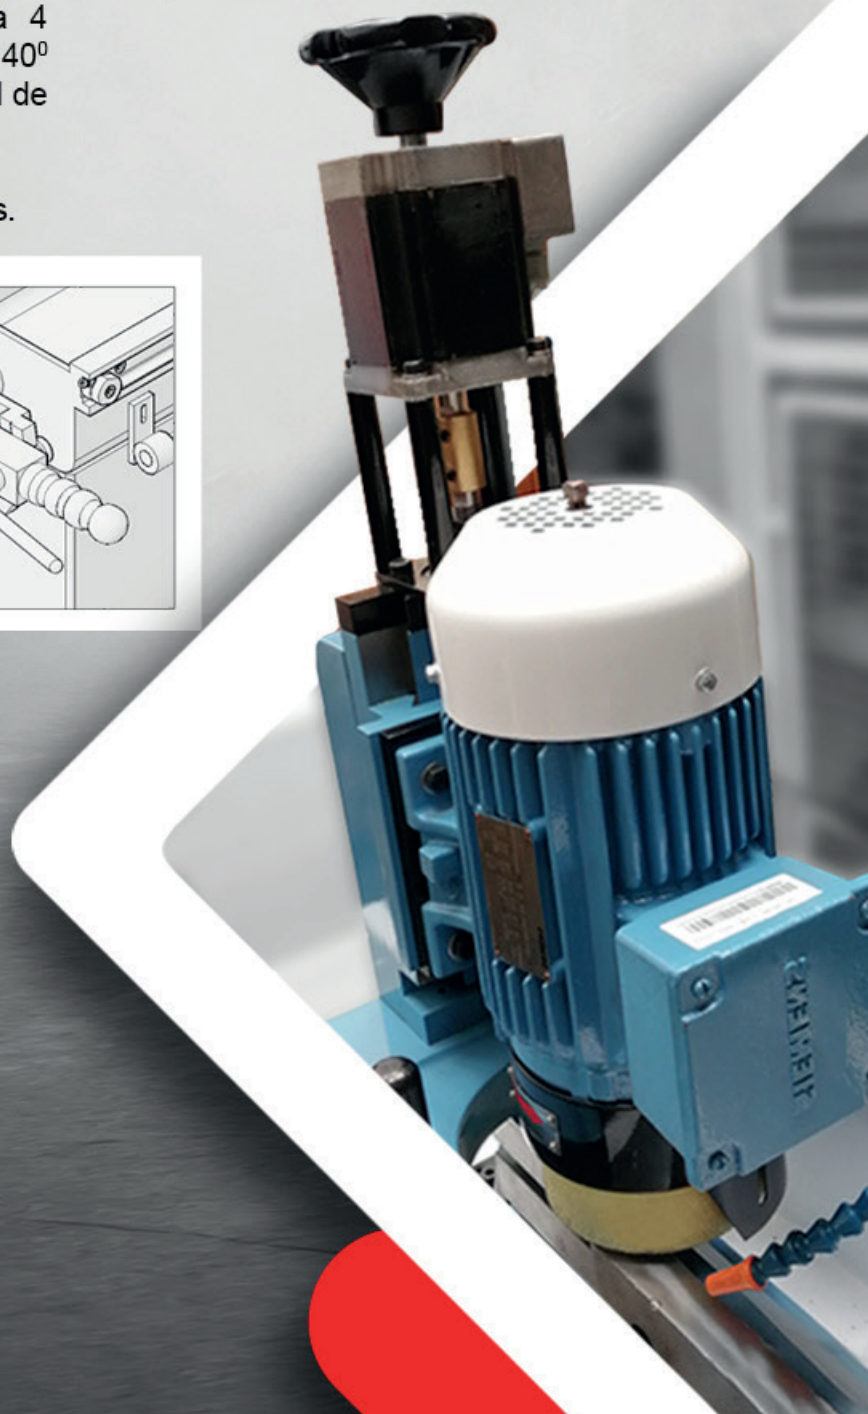

2- Potente sistema de refrigeración para evitar el recalentamiento y pérdida de las propiedades de las cuchillas.

3- Guías intercambiables para rodamientos que evitan el desgaste de los rieles de desplazamiento.