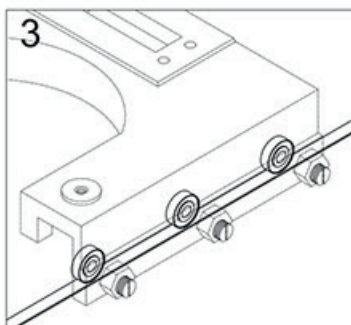

PROSOL

PROCESOS DE SOLDADURA

La máquina **Afiladora Automática de Cuchillas Planas P-600 AE** está diseñada para el afilado de cuchillas planas de hasta 600 mm de largo. Posee un sistema de avance automático que facilita la labor del operario.

Con capacidad de afilado de hasta 4 cuchillas simultáneamente con filo de 40° grados. Permitiendo un ahorro sustancial de tiempo y economía en su taller.

1- Mesa escualizable desde 0° - 90° gardos.