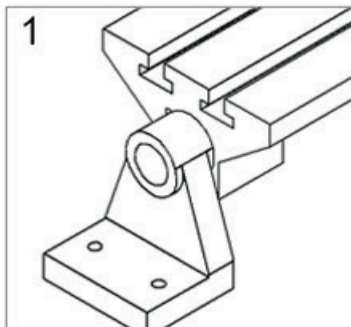

PROSOL

PROCESOS DE SOLDADURA

La máquina **Afiladora Automática de Cuchillas Planas P-600 AE** está diseñada para el afilado de cuchillas planas de hasta 600 mm de largo. Posee un sistema de avance automático que facilita la labor del operario.

Con capacidad de afilado de hasta 4 cuchillas simultáneamente con filo de 40° grados. Permitiendo un ahorro sustancial de tiempo y economía en su taller.

1- Mesa escualizable desde 0° - 90° gardos.