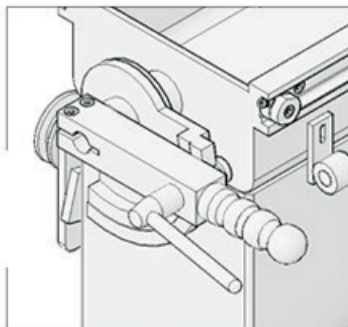

Afiladora automática de Cuchillas Planas

P 600 AE

Diseñada para
el afilado de
Cuchillas Planas de
hasta 600 mm de largo.

Con sistema de
avance automático
que facilita la labor
del operario.

PROSOL

PROCESOS DE SOLDADURA

Con capacidad de afilado de hasta 4 cuchillas simultáneamente con filo de 40° grados. Permitiendo un ahorro sustancial de tiempo y economía en su taller.

1- Mesa escualizable desde 0° - 90° gardos.

2- Potente sistema de refrigeración para evitar el recalentamiento y pérdida de las propiedades de las cuchillas.