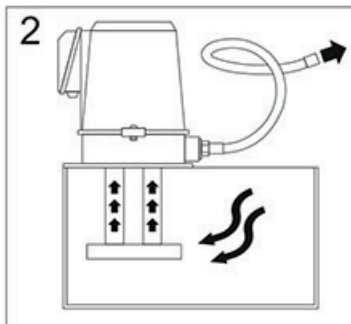

Con capacidad de afilado de hasta 4 cuchillas simultáneamente con filo de 40° grados. Permitiendo un ahorro sustancial de tiempo y economía en su taller.

1- Mesa escualizable desde 0° - 90° gardos.

2- Potente sistema de refrigeración para evitar el recalentamiento y pérdida de las propiedades de las cuchillas.

Largo máximo de cuchilla	600 mm
Capacidad máxima de afilado de 4 Unidades simultáneamente con filo de 40° grados.	
Ángulo de escualización	0° a 90°
Velocidad de avance	1Vel. 8.5 - 7 metros/min
Diámetro de la muela	125 mm
Peso Neto	300 Kg
Tipo de Motor	Trifásico
Potencia del motor principal	2 HP
Potencia del motor de la bomba	0.125 HP
Voltaje	220 - 440V
Amperaje	6.2/3.1
Hertz	60
Velocidad del eje porta muela	3450 rpm
Bomba de refrigeración	12 litros/min
Torque Motores de Pasos.....	90 Kg
Resolución Motores de Pasos	0.01mm